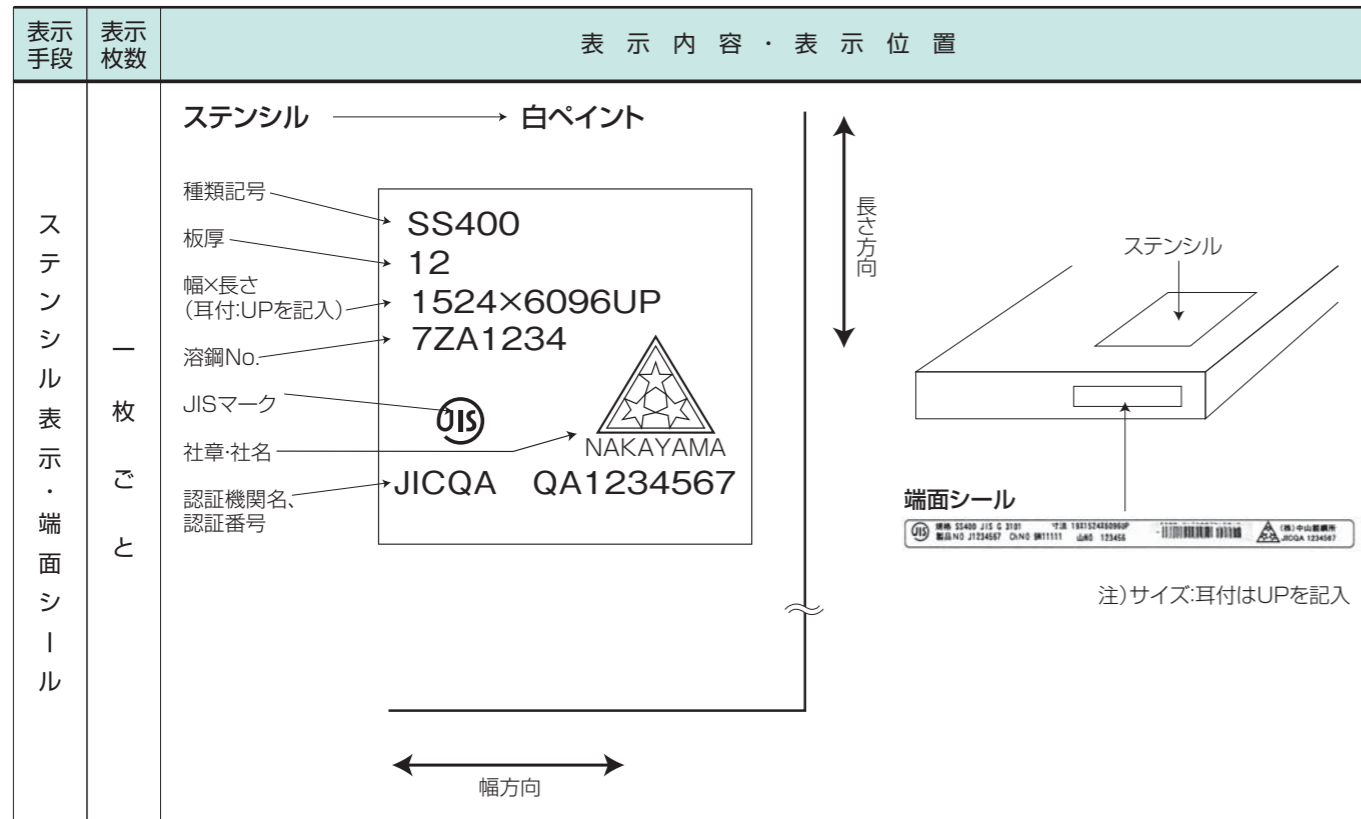

NP鋼板の表示例

単位:mm

レバーシートの表示例

単位:mm

建築構造用鋼板の全面マーキング表示

単位:mm