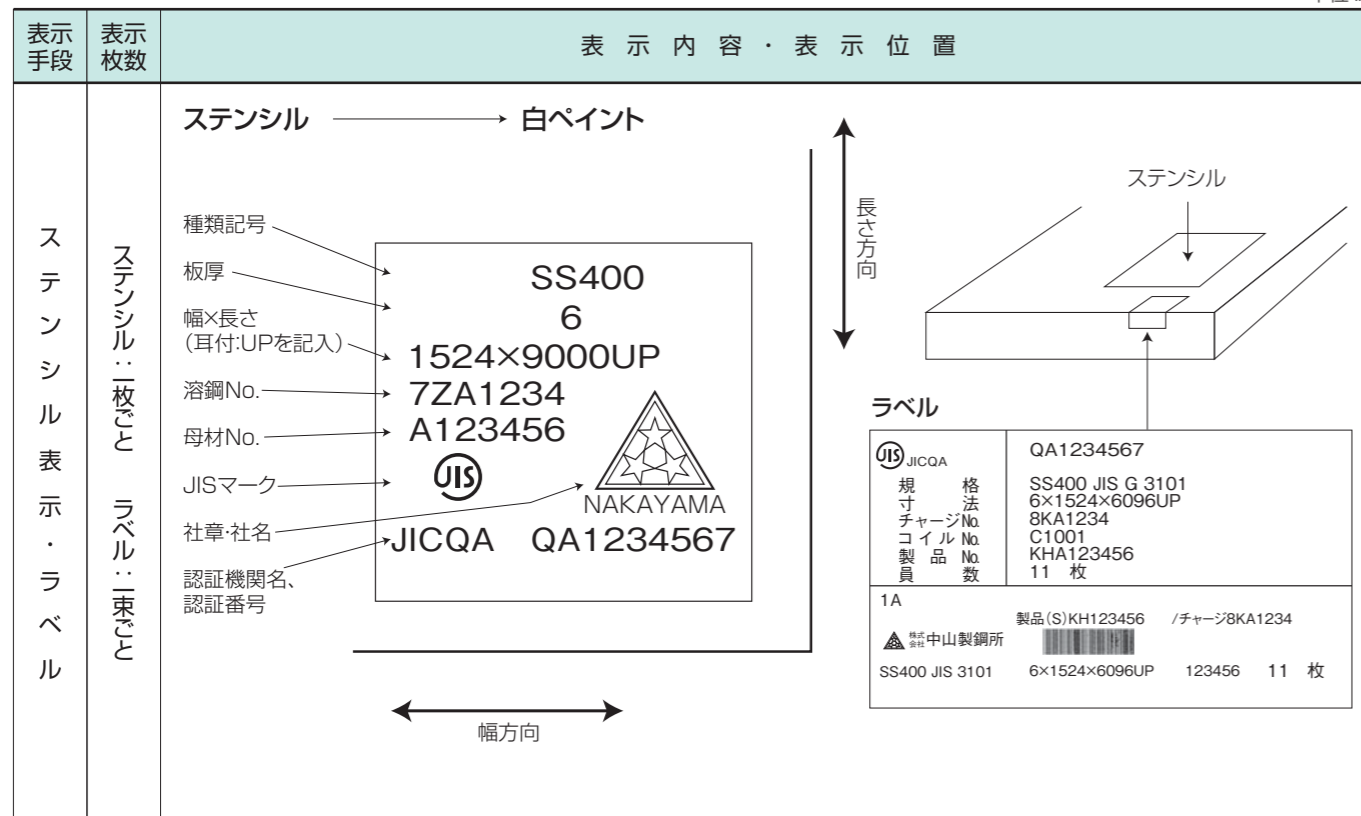

NP鋼板の表示例

単位:mm

レバーシートの表示例

単位:mm

建築構造用鋼板の全面マーキング表示

単位:mm